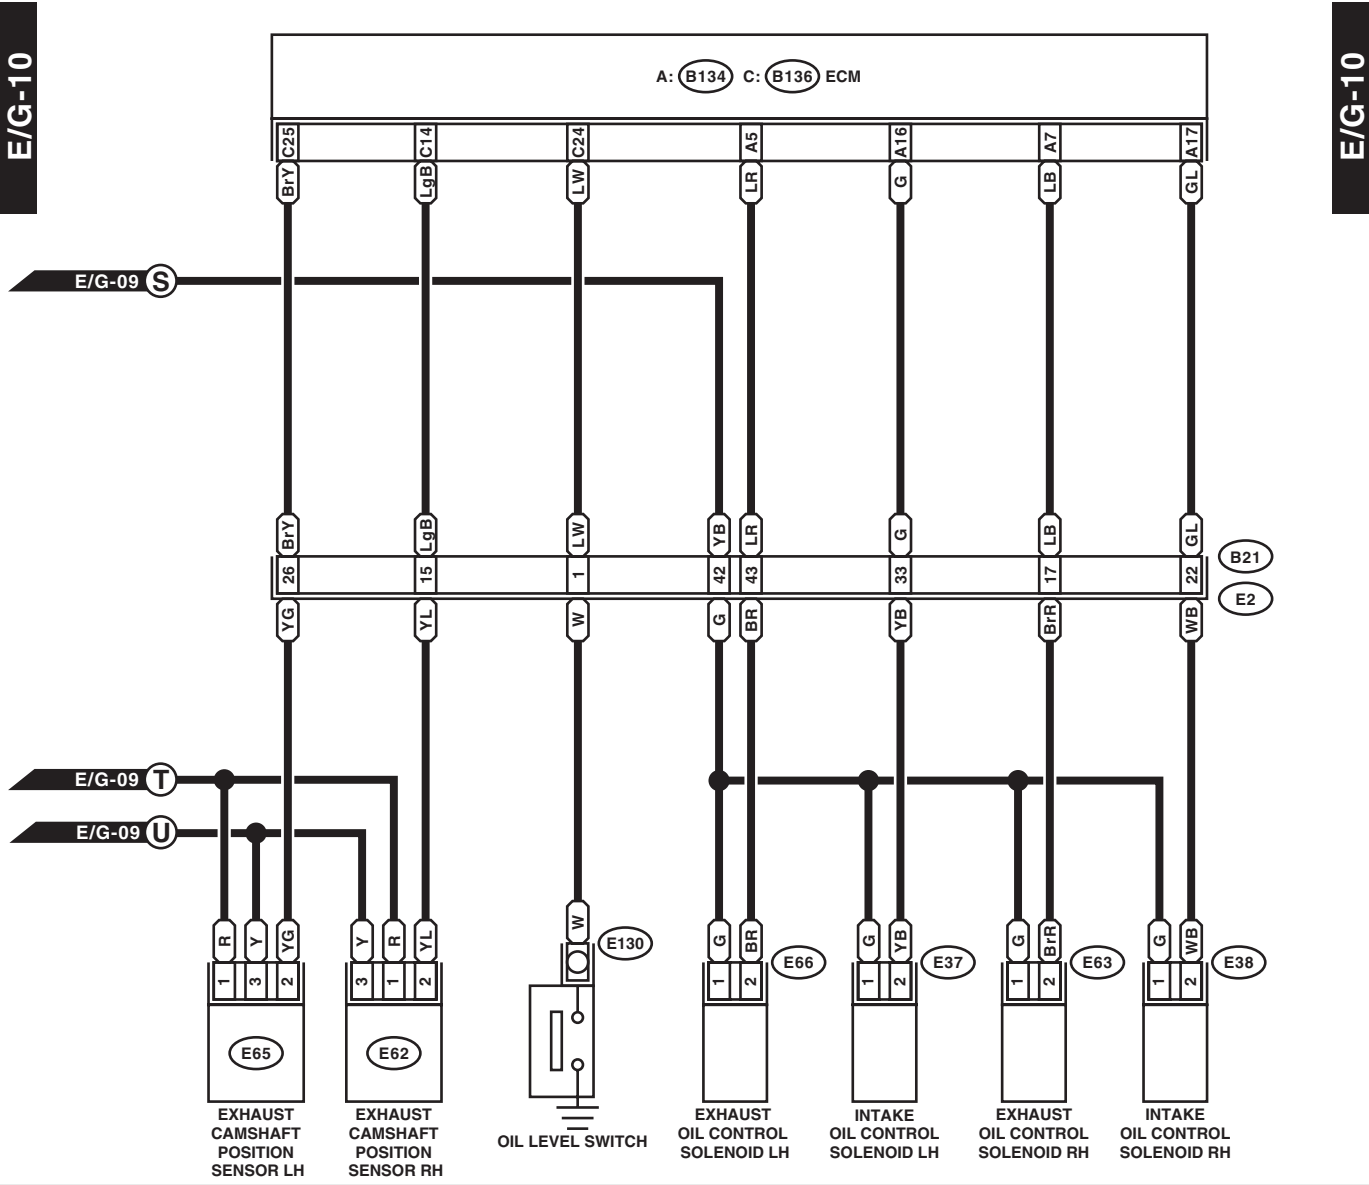

C: B136

1	2	3	4	5	6					
7	8	9	10	11	12	13	14	15	16	
17	18	19	20	21	22	23	24	25	26	27
28	29	30				31	32	33	34	35

B21 (BLACK)

WI-48228

Engine Electrical System

WIRING SYSTEM

WI-48229

Engine Electrical System

WIRING SYSTEM

(BLACK) E37 E63 (BLACK)
 (BLACK) E38 E66 (BLACK)

E62 (LIGHT GRAY)
 E65 (LIGHT GRAY)

A: B134

1	2	3	4	5	6	7			
8	9	10	11	12	13	14	15	16	17
18	19	20	21	22	23	24	25	26	27
28	29	30	31	32		33	34		