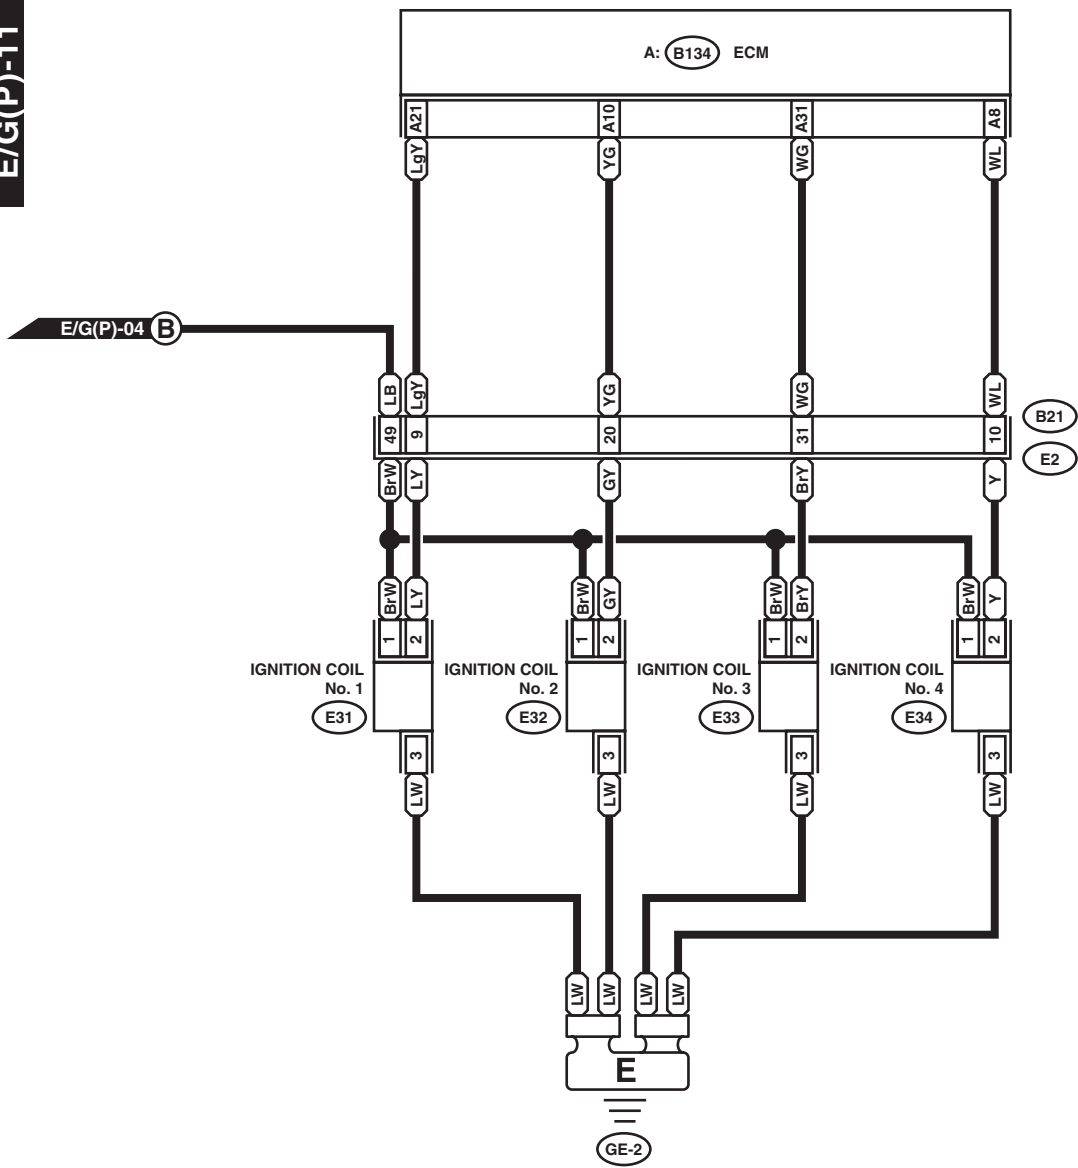

1	2	3	4	5	6
7	8	9	10	11	12
13	14	15	16	17	18
19	20	21	22	23	24
25	26	27	28	29	30
31	32	33	34	35	

(BLACK) B21 (BLACK)

WI-48244

Engine Electrical System

WIRING SYSTEM

E/G(P)-11

E/G(P)-11

(BLACK) E31 E33 (BLACK)
 (BLACK) E32 E34 (BLACK)

A: B134

1	2	3	4	5	6	7
8	9	10	11	12	13	14
15	16	17	18	19	20	21
22	23	24	25	26	27	28
29	30	31	32	33	34	

B21 (BLACK)

1	2	3	4	5	6	7	8	9	10	11
12	13	14	15	16	17	18	19	20	21	22
23	24	25	26	27	28	29	30	31	32	33
34	35	36	37	38	39	40	41			
42	43	44	45	46	47					
48	49	50	51	52	53	54				