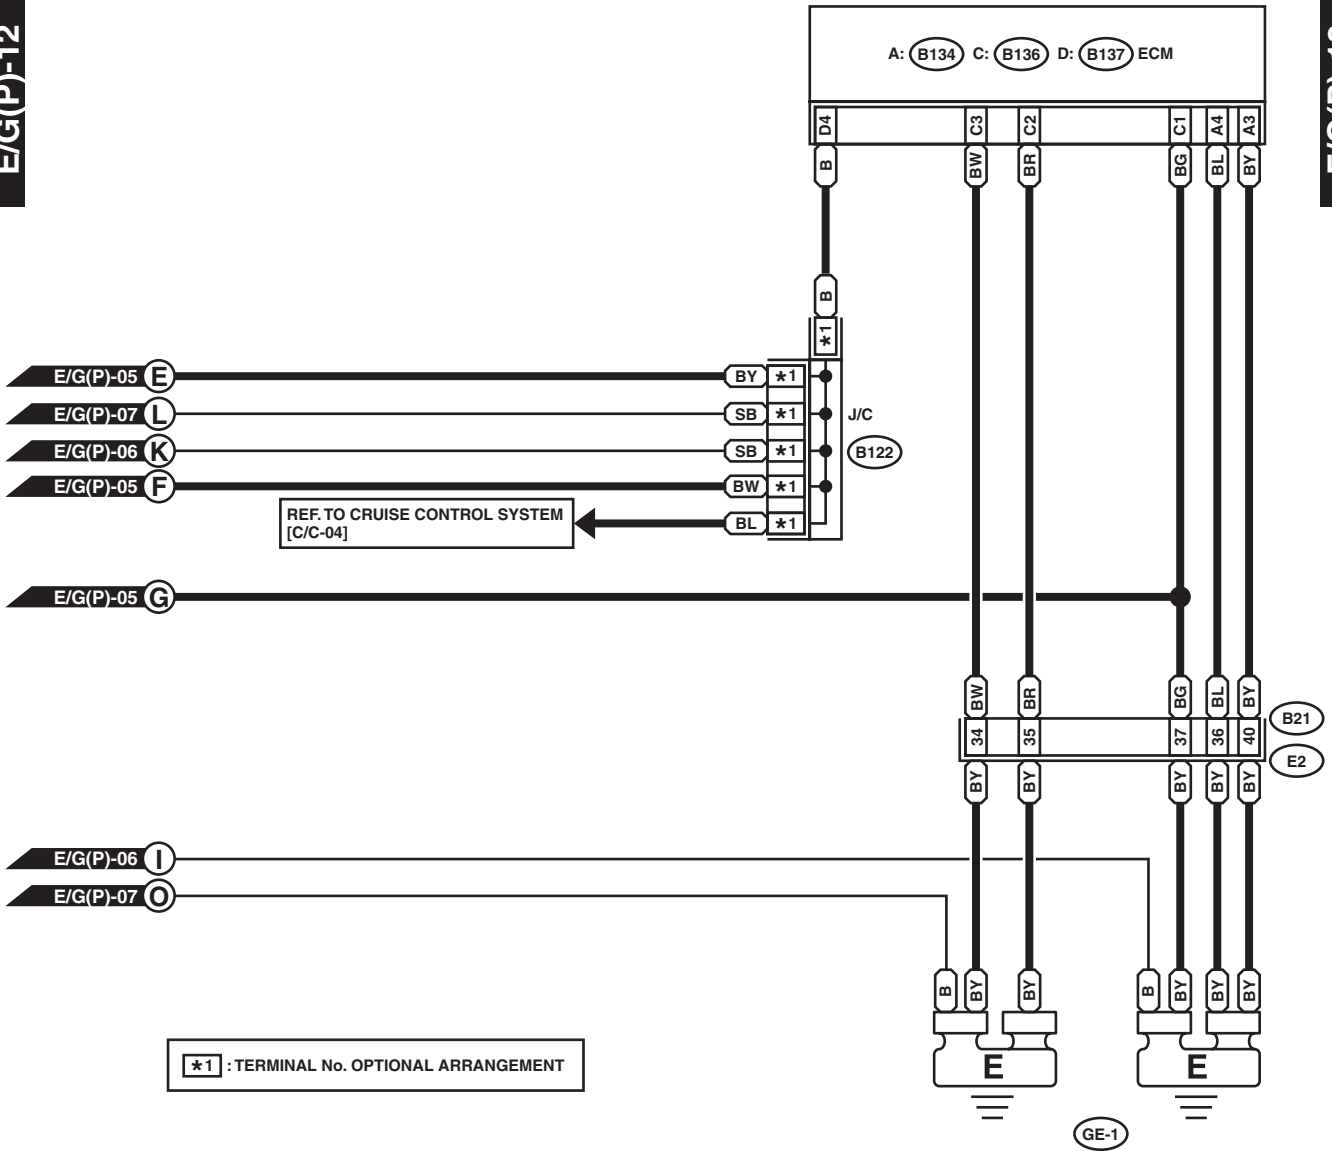

1	2	3	4	5	6
7	8	9	10	11	12
13	14	15	16	17	18
19	20	21	22	23	24
25	26	27	28	29	30
31	32	33	34	35	

(BLACK) B21 (BLACK)

WI-48244

Engine Electrical System

WIRING SYSTEM

E/G(P)-11

E/G(P)-11

(BLACK) E31 E33 (BLACK)
 (BLACK) E32 E34 (BLACK)

A: B134

1	2	3	4	5	6	7
8	9	10	11	12	13	14
15	16	17	18	19	20	21
22	23	24	25	26	27	28
29	30	31	32	33	34	

B21 (BLACK)

1	2	3	4	5	6	7	8	9	10	11
12	13	14	15	16	17	18	19	20	21	22
23	24	25	26	27	28	29	30	31	32	33
34	35	36	37	38	39	40	41			
42	43	44	45	46	47					
48	49	50	51	52	53	54				

WI-48245

Engine Electrical System

WIRING SYSTEM

E/G(P)-12

E/G(P)-12

*1 : TERMINAL No. OPTIONAL ARRANGEMENT

B122

1	2	3	4
5	6	7	8